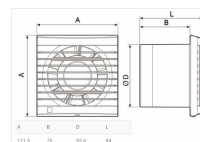

Mini EDM80

Varenummer: 780,00 kr.

EAN nummer: 8413893174437

Støjsvage ventilatorer til baderum, toiletter og andre mindre rum. Udsugning gennem væg, loft eller kanal. Disse ventilatorer kan leveres i ere udførelser. Bl.a. automatisk åbning og lukning af indvendigt jalousi samt med elektronisk timer (8 min.). Samtlige modeller er fremstillet af ABS plast.

Specifikationer

Energiforbrug [W]	9
Betjening	Ingen